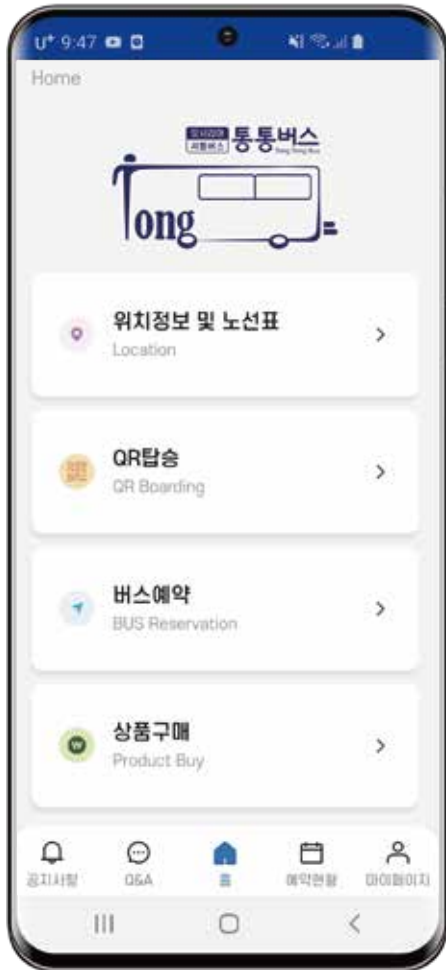

1 관광버스 플랫폼 사례

- 통통버스 (오시리아 관광버스)

2 관광 일정 관리 플랫폼 사례

- 퍼즐오브플랜 (여행일정 자동완성)

3 쇼핑몰 플랫폼 사례

- 마린플레이 (종합 쇼핑몰)

+ 유사 서비스 사례

● 예약 플랫폼

● 매칭 플랫폼

● 키오스크 플랫폼

통통버스 - 오시리아 셔틀 버스 애플리케이션

Services Information

관광 버스 플랫폼 사례

• Android, IOS

- ▶ 관광지 순환 버스 예약 앱입니다.
- ▶ 결제 후 좌석을 예약하고 버스의 위치를 실시간으로 조회하여 편리하게 탑승 할 수 있습니다.

▲ 버스 노선 정보 조회, 실시간 버스 위치 조회, 버스 위치 알람 설정 등 다양한 상세 기능 입력이 가능합니다.