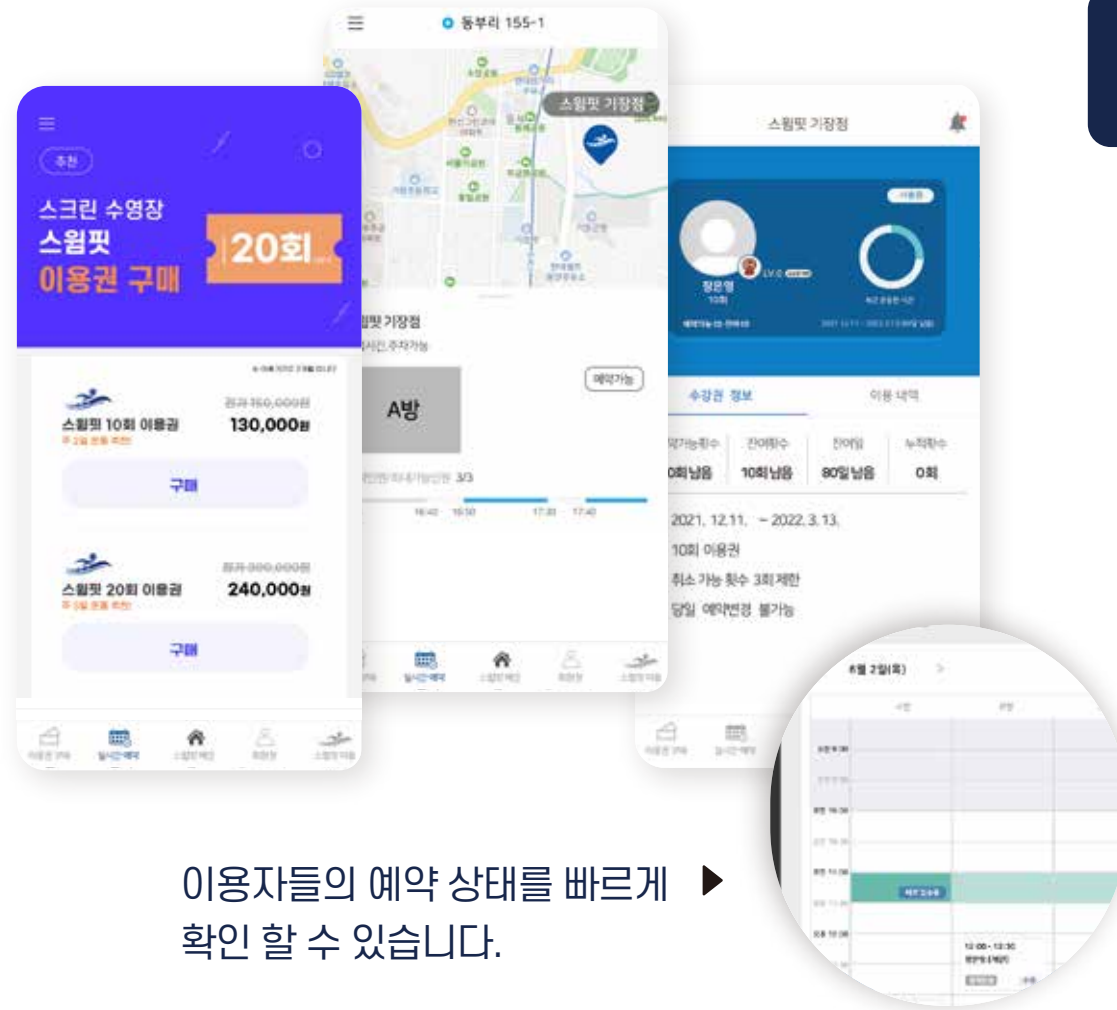

● 매칭 플랫폼

● 키오스크 플랫폼

통통버스 - 오시리아 셔틀 버스 애플리케이션

Services Information

관광 버스 플랫폼 사례

• Android, IOS

- ▶ 관광지 순환 버스 예약 앱입니다.
- ▶ 결제 후 좌석을 예약하고 버스의 위치를 실시간으로 조회하여 편리하게 탑승 할 수 있습니다.

▲ 버스 노선 정보 조회, 실시간 버스 위치 조회, 버스 위치 알람 설정 등 다양한 상세 기능 입력이 가능합니다.

퍼즐오브플랜 - 여행 일정 자동완성 플랫폼

Services Information

관광 일정 관리 플랫폼 사례

상품페이지에서
손쉽게 일정을
추가 가능합니다.

• Android, IOS

▶ 여행일정 작성과 어트랙션 예약을 한번에 진행 할 수 있는 편의성을 제공합니다.

▶ 동일 예약시간의 어트랙션이 등록되는 것을 미연에 방지하여 일정의 완성도를 높여줍니다.

마린플레이 - 종합 쇼핑몰

Services Information

쇼핑몰 플랫폼 사례

원하는 조건에 맞게
쿠폰 등록 가능합니다

• Android, iOS

- ▶ 매장이 입점 가능한 종합 쇼핑몰입니다. 점주, 매장, 상품을 손쉽게 관리 할 수 있습니다.
- ▶ 종합 여행 쇼핑몰로 확장 가능합니다.

스윙핏 - 예약 플랫폼

Services Information

유사 서비스 사례

이용자들의 예약 상태를 빠르게 ▶
확인 할 수 있습니다.

• Android, IOS

- ▶ 예약 상품, 결제, 이용권 등을 간편하게 설정할 수 있는 서비스를 제공합니다.
- ▶ 이용권을 구매하고 구매한 이용권의 횟수를 차감하는 방식입니다.

테니스랜드 - 경기 매칭 플랫폼

Services Information

유사 서비스 사례

• Android, iOS

- ▶ 지역별, 레벨별 조건에 맞는 경기를 생성, 매칭하여 알맞게 이용할 수 있습니다.
- ▶ 골프 여행으로 확장 가능합니다.