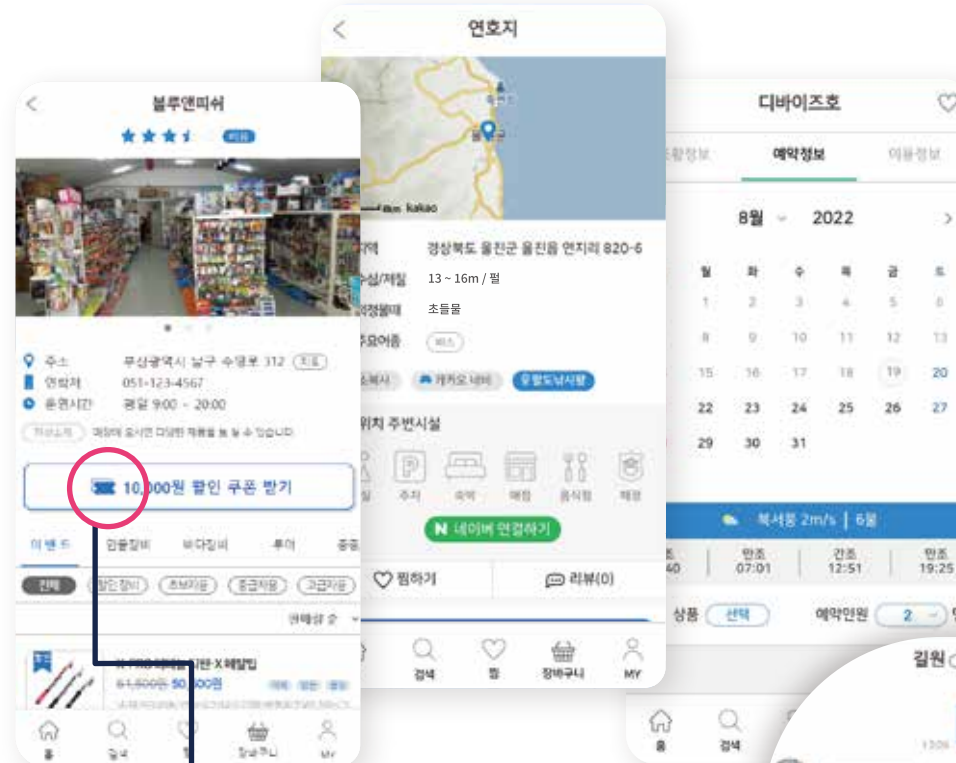

● 매칭 플랫폼

● 키오스크 플랫폼

통통버스 - 오시리아 셔틀 버스 애플리케이션

Services Information

관광 버스 플랫폼 사례

• Android, IOS

- ▶ 관광지 순환 버스 예약 앱입니다.
- ▶ 결제 후 좌석을 예약하고 버스의 위치를 실시간으로 조회하여 편리하게 탑승 할 수 있습니다.

▲ 버스 노선 정보 조회, 실시간 버스 위치 조회, 버스 위치 알람 설정 등 다양한 상세 기능 입력이 가능합니다.

퍼즐오브플랜 - 여행 일정 자동완성 플랫폼

Services Information

관광 일정 관리 플랫폼 사례

상품페이지에서
손쉽게 일정을
추가 가능합니다.

• Android, IOS

▶ 여행일정 작성과 어트랙션 예약을 한번에 진행 할 수 있는 편의성을 제공합니다.

▶ 동일 예약시간의 어트랙션이 등록되는 것을 미연에 방지하여 일정의 완성도를 높여줍니다.

마린플레이 - 종합 쇼핑몰

Services Information

쇼핑몰 플랫폼 사례

원하는 조건에 맞게
쿠폰 등록 가능합니다

• Android, iOS

- ▶ 매장이 입점 가능한 종합 쇼핑몰입니다. 점주, 매장, 상품을 손쉽게 관리 할 수 있습니다.
- ▶ 종합 여행 쇼핑몰로 확장 가능합니다.

스윙핏 - 예약 플랫폼

Services Information

유사 서비스 사례