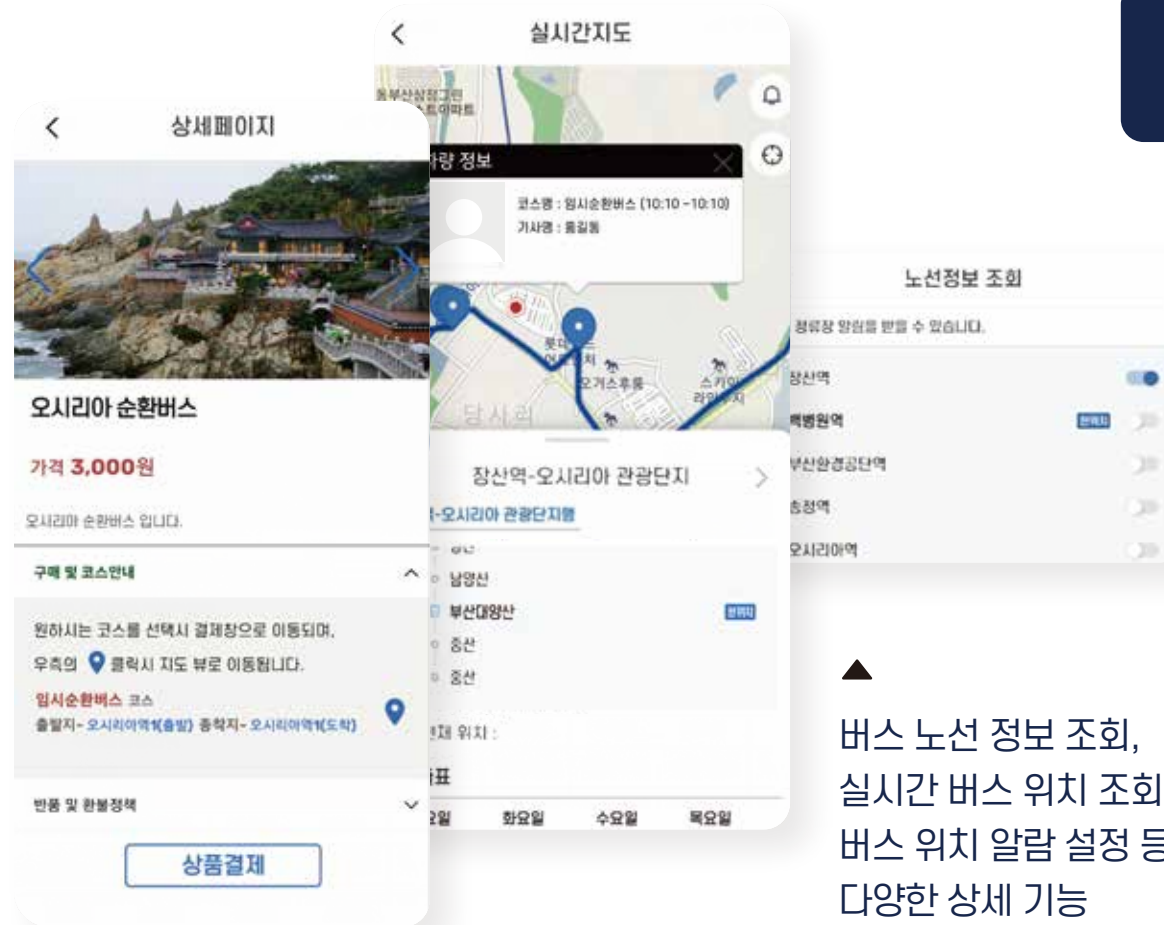

1 관광버스 플랫폼 사례

- 통통버스 (오시리아 관광버스)

2 관광 일정 관리 플랫폼 사례

- 퍼즐오브플랜 (여행일정 자동완성)

3 쇼핑몰 플랫폼 사례

- 마린플레이 (종합 쇼핑몰)

+ 유사 서비스 사례

● 예약 플랫폼

● 매칭 플랫폼

● 키오스크 플랫폼

통통버스 - 오시리아 셔틀 버스 애플리케이션

Services Information

관광 버스 플랫폼 사례

• Android, IOS

- ▶ 관광지 순환 버스 예약 앱입니다.
- ▶ 결제 후 좌석을 예약하고 버스의 위치를 실시간으로 조회하여 편리하게 탑승 할 수 있습니다.

▲ 버스 노선 정보 조회, 실시간 버스 위치 조회, 버스 위치 알람 설정 등 다양한 상세 기능 입력이 가능합니다.